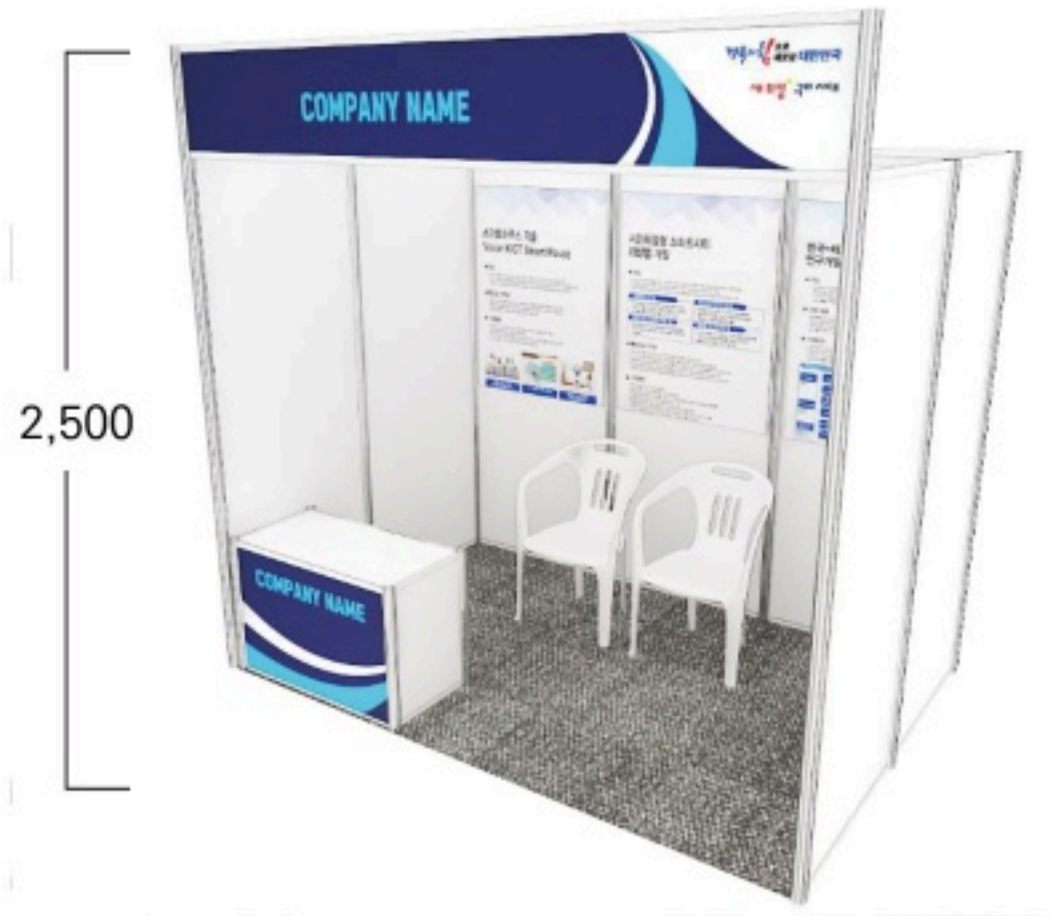

기본부스 규격

*상기 시안은 예시로 상황에 따라 변경 될 수 있습니다.

벽면 1판	가로980mm x 세로2,480mm
벽면 전체	가로1,980mm x 세로2,480mm
부착방식	켈지부착, 현수막(S고리걸기), 패트지(S고리걸기)
주의사항	양면테잎(청테이프) 부착금지, 강력 접착제 등 사용금지

전시 품목

항공산업	행사 성격에 부합하는 항공/방위/물류 기업(기관)에 한해 사무국 승인 후 기본부스 무료 제공
물류산업	
방위산업	
유관 기관(단체)	