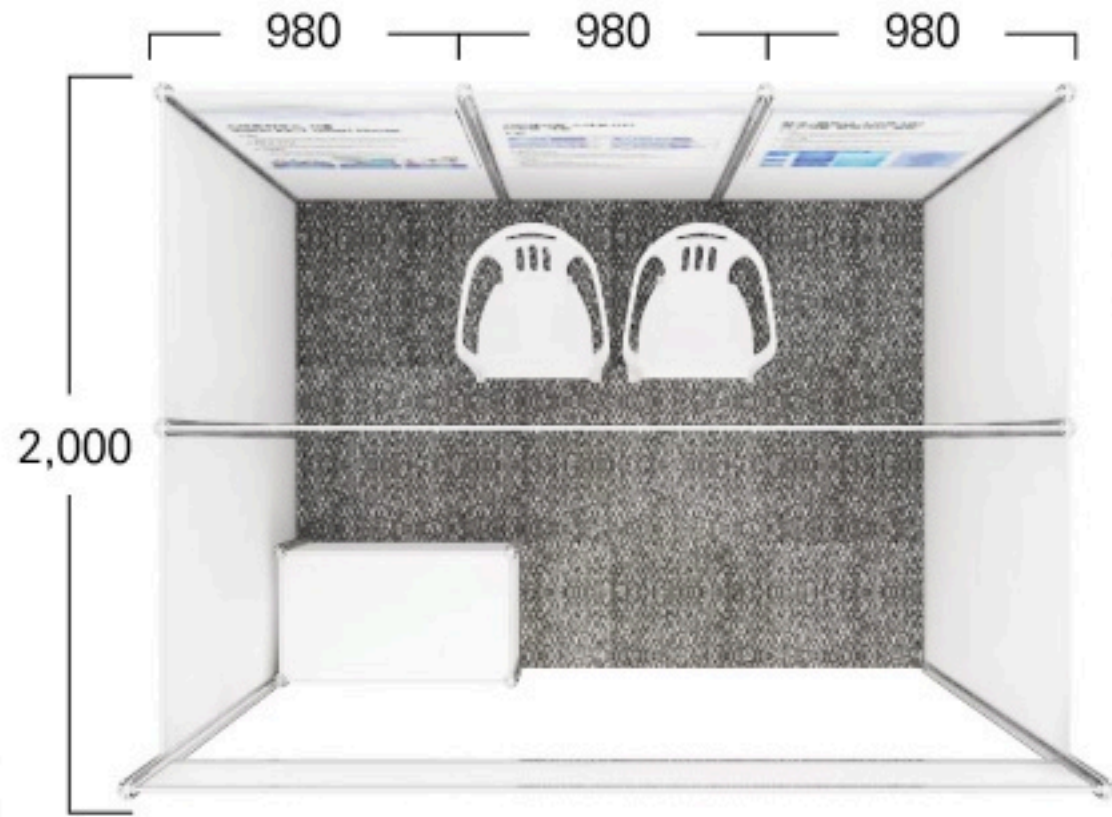

기본부스 규격

*상기 시안은 예시로 상황에 따라 변경 될 수 있습니다.

벽면 1판	가로980mm x 세로2,480mm
벽면 전체	가로1,980mm x 세로2,480mm
부착방식	켈지부착, 현수막(S고리걸기), 패트지(S고리걸기)
주의사항	양면테잎(청테이프) 부착금지, 강력 접착제 등 사용금지

전시 품목

항공산업	행사 성격에 부합하는 항공/방위/물류 기업(기관)에 한해 사무국 승인 후 기본부스 무료 제공
물류산업	
방위산업	
유관 기관(단체)	