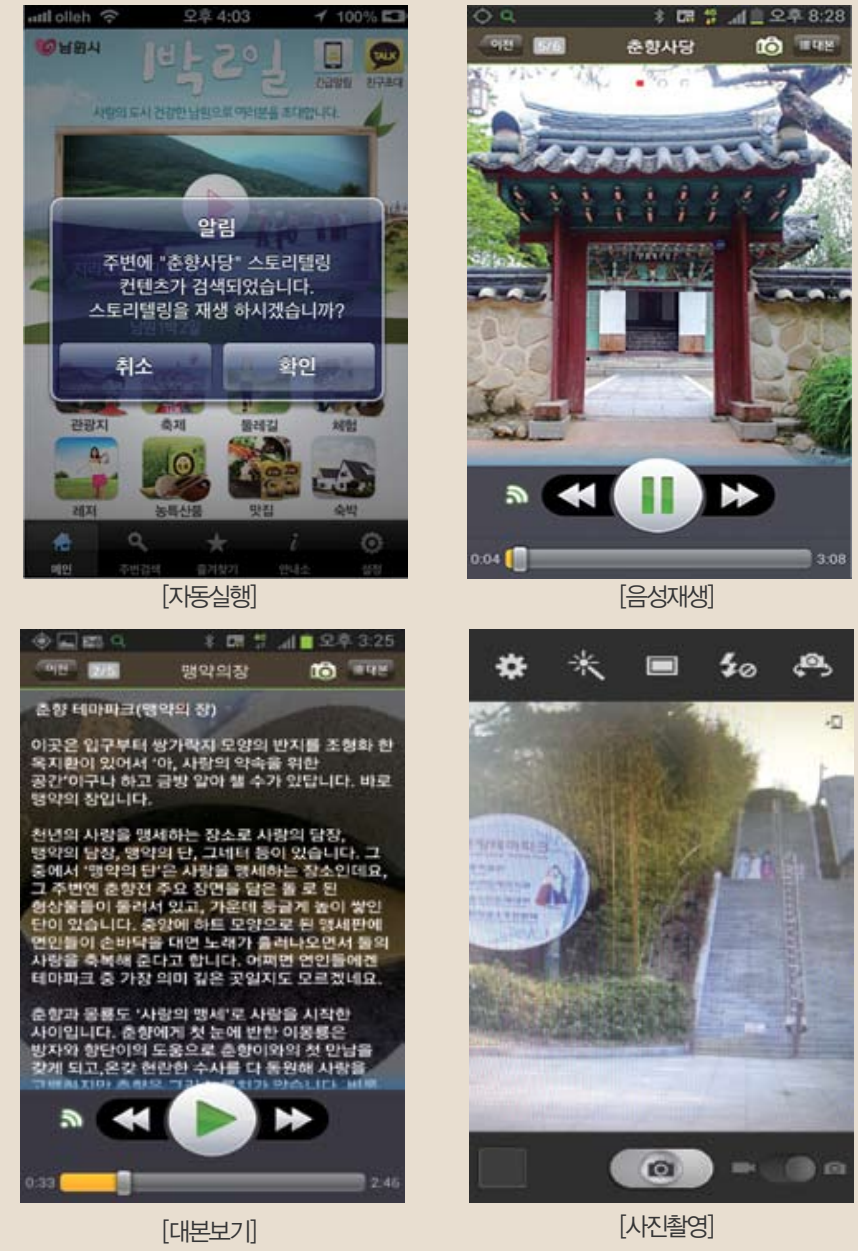

남원 이야기가 있는 1박2일

(Application 이용가이드)

설치하기

앱스토어 및 구글플레이어에서 남원1박2일을 검색하여 설치합니다.

기본조작법 (실행하기)

1박2일 앱 실행시 GPS가 기본으로 설정되어있어야 합니다.

1. 스토리텔링 서비스의 제공

- ① 적용지역 : 춘향테마파크, 광한루, 국악의성지
- ② 언어지원 : 국문
- ③ 적용기능 : MP3다운로드, GPS 자동플레이, 대본보기, 약식지도 기반
- ④ 다운로드 : MP3용량이 POI별 2MB정도로 3G인 경우 네트워크 상태가 불안정할 수 있음.

- ⑤ Android OS 버전 : 구글플레이에 설치파일 등록시 2개의 버전 등록
- ⑥ 3가지 모드 선택 : 약식지도, 구글지도, 목록보기

⑦ 스토리텔링 플레이 화면

2. 알림기능을 활용한 남원정보 실시간 제공

- ① Push 서비스를 이용한 남원시 정보 제공
- ② 지원OS : iOS, Android
- ③ 앱 설치된 유저들에서 남원시 홍보 문구 전송 서비스 (신청 : 홍보전선과)
- ④ 설정 메뉴에서 Push 설정 체크가 되어있어야 합니다
- ⑤ Push 메시지 발송 결과
 - URL 메시지 경우

3. 안전지킴이 기능 제공

- ① 119 전화연결 : 전화 연결
- ② 카카오톡으로 알리기 : 친구선택 → 메시지 전달 (좌표값과 위치URL 발송)

- ③ 문자메시지 보내기 : 친구등록(설정) → 메시지 전달

- ④ 해당 URL로 위치보기

4. 통합 정보제공 (종합안내)

- ① 관광지, 축제, 둘레길, 체험, 레저, 농특산물, 맛집, 숙박

- ② 카카오톡으로 남원1박2일 앱 알리기

한눈으로 남원1박2일 앱 훑어보기

1박2일 앱 실행시 GPS가 기본으로 설정되어있어야 합니다.