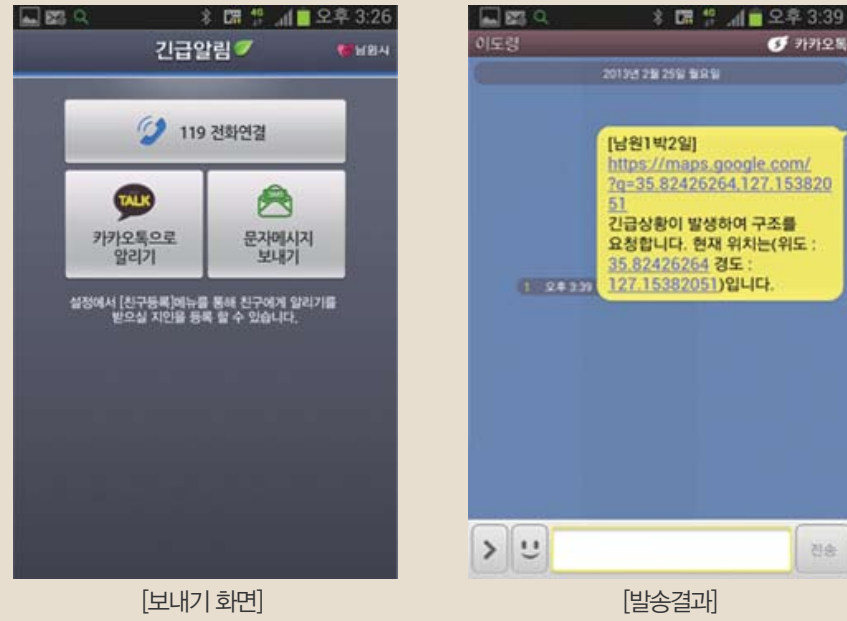

남원 이야기가 있는 1박2일

(Application 이용가이드)

설치하기

앱스토어 및 구글플레이어에서 남원1박2일을 검색하여 설치합니다.

기본조작법 (실행하기)

1박2일 앱 실행시 GPS가 기본으로 설정되어있어야 합니다.

1. 스토리텔링 서비스의 제공

- ① 적용지역 : 춘향테마파크, 광한루, 국악의성지
- ② 언어지원 : 국문
- ③ 적용기능 : MP3다운로드, GPS 자동플레이, 대본보기, 약식지도 기반
- ④ 다운로드 : MP3용량이 POI별 2MB정도로 3G인 경우 네트워크 상태가 불안정할 수 있음.

- ⑤ Android OS 버전 : 구글플레이에 설치파일 등록시 2개의 버전 등록
- ⑥ 3가지 모드 선택 : 약식지도, 구글지도, 목록보기

⑦ 스토리텔링 플레이 화면

2. 알림기능을 활용한 남원정보 실시간 제공

- ① Push 서비스를 이용한 남원시 정보 제공
- ② 지원OS : iOS, Android
- ③ 앱 설치된 유저들에서 남원시 홍보 문구 전송 서비스 (신청 : 홍보전선과)
- ④ 설정 메뉴에서 Push 설정 체크가 되어있어야 합니다
- ⑤ Push 메시지 발송 결과
 - URL 메시지 경우

3. 안전지킴이 기능 제공

- ① 119 전화연결 : 전화 연결
- ② 카카오톡으로 알리기 : 친구선택 → 메시지 전달 (좌표값과 위치URL 발송)

- ③ 문자메시지 보내기 : 친구등록(설정) → 메시지 전달

- ④ 해당 URL로 위치보기

4. 통합 정보제공 (종합안내)

- ① 관광지, 축제, 둘레길, 체험, 레저, 농특산물, 맛집, 숙박

- ② 카카오톡으로 남원1박2일 앱 알리기