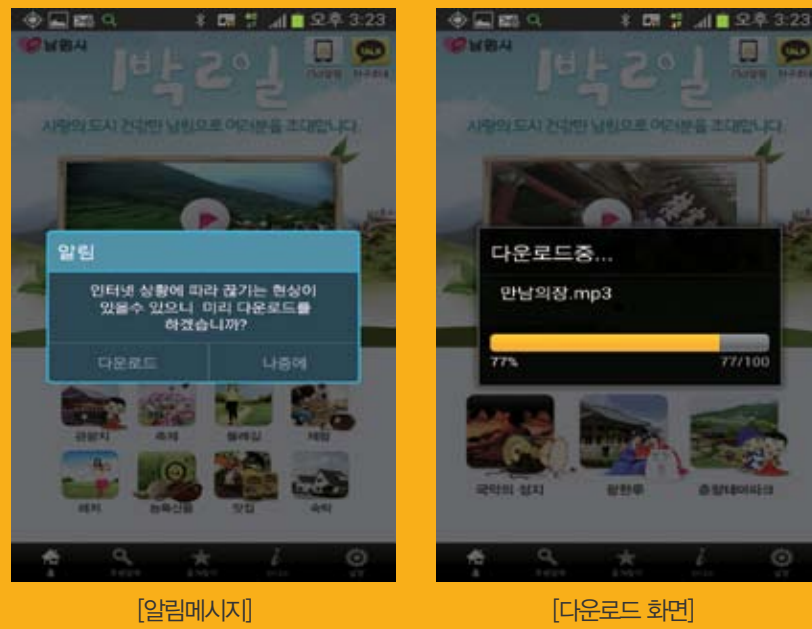

남원 이야기가 있는 1박2일

(Application 이용가이드)

설치하기

앱스토어 및 구글플레이어에서 남원1박2일을 검색하여 설치합니다.

기본조작법 (실행하기)

1박2일 앱 실행시 GPS가 기본으로 설정되어있어야 합니다.

1. 스토리텔링 서비스의 제공

- ① 적용지역 : 춘향테마파크, 광한루, 국악의성지
- ② 언어지원 : 국문
- ③ 적용기능 : MP3다운로드, GPS 자동플레이, 대본보기, 약식지도 기반
- ④ 다운로드 : MP3용량이 POI별 2MB정도로 3G인 경우 네트워크 상태가 불안정할 수 있음.

- ⑤ Android OS 버전 : 구글플레이에 설치파일 등록시 2개의 버전 등록
- ⑥ 3가지 모드 선택 : 약식지도, 구글지도, 목록보기

⑦ 스토리텔링 플레이 화면

2. 알림기능을 활용한 남원정보 실시간 제공

- ① Push 서비스를 이용한 남원시 정보 제공
- ② 지원OS : iOS, Android
- ③ 앱 설치된 유저들에서 남원시 홍보 문구 전송 서비스 (신청 : 홍보전선과)
- ④ 설정 메뉴에서 Push 설정 체크가 되어있어야 합니다
- ⑤ Push 메시지 발송 결과
 - URL 메시지 경우

3. 안전지킴이 기능 제공

- ① 119 전화연결 : 전화 연결
- ② 카카오톡으로 알리기 : 친구선택 → 메시지 전달 (좌표값과 위치URL 발송)

- ③ 문자메시지 보내기 : 친구등록(설정) → 메시지 전달

- ④ 해당 URL로 위치보기

4. 통합 정보제공 (종합안내)

- ① 관광지, 축제, 둘레길, 체험, 레저, 농특산물, 맛집, 숙박

- ② 카카오톡으로 남원1박2일 앱 알리기